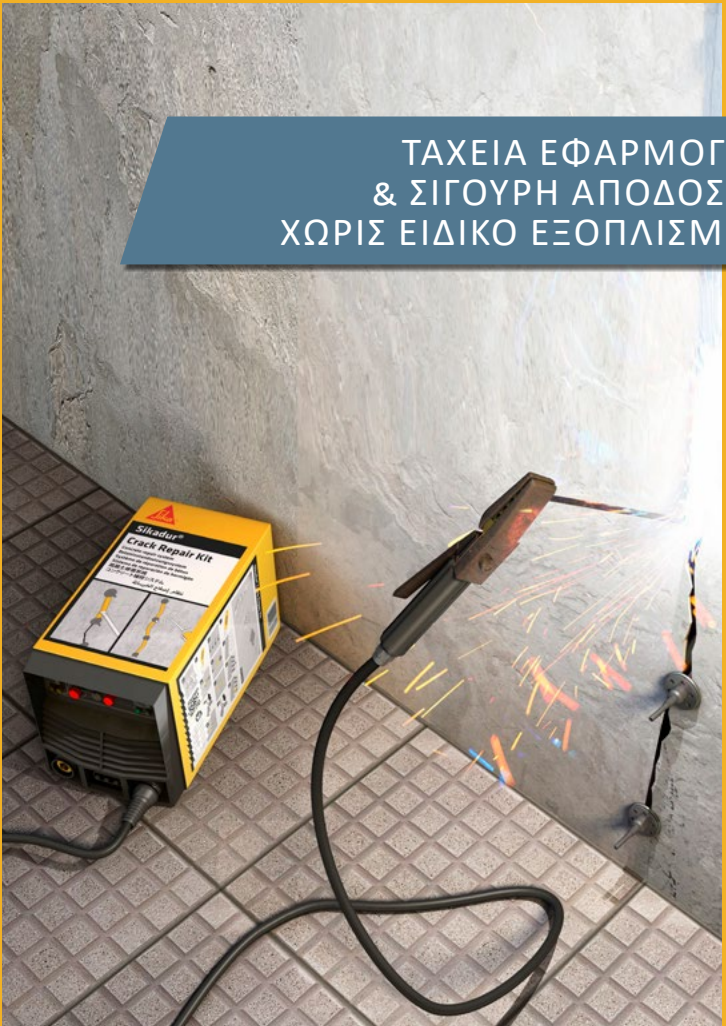

BUILDING TRUST

Sikadur[®] Crack Repair Kit

ΠΛΗΡΕΣ ΣΥΣΤΗΜΑ ΑΠΟΚΑΤΑΣΤΑΣΗΣ ΡΩΓΜΩΝ ΣΚΥΡΟΔΕΜΑΤΟΣ

Πλήρωση ρωγμών με ενέσιμη, εποξειδική ρητίνη

ΤΑΧΕΙΑ ΕΦΑΡΜΟΓΗ
& ΣΙΓΟΥΡΗ ΑΠΟΔΟΣΗ
ΧΩΡΙΣ ΕΙΔΙΚΟ ΕΞΟΠΛΙΣΜΟ

Sikadur® Crack Repair Kit

ΠΛΗΡΕΣ ΣΥΣΤΗΜΑ ΑΠΟΚΑΤΑΣΤΑΣΗΣ ΡΩΓΜΩΝ ΣΚΥΡΟΔΕΜΑΤΟΣ

Περιέχει όλα τα υλικά που απαιτούνται για την επιφανειακή σφράγιση & πλήρωση ή ενεμάτωση ρωγμών, μαζί με όλα τα παρελκόμενα εξαρτήματα για την εφαρμογή

ΕΥΚΟΛΗ ΕΦΑΡΜΟΓΗ

ΟΙ ΦΥΣΙΓΓΕΣ ΜΠΟΡΟΥΝ ΝΑ ΕΦΑΡΜΟΣΤΟΥΝ ΜΕ
ΑΠΛΟ ΠΙΣΤΟΛΙ ΧΕΙΡΟΣ

ΤΑΧΕΙΑ ΕΠΙΣΚΕΥΗ

ΓΙΑ ΟΛΟΥΣ ΤΟΥΣ ΤΥΠΟΥΣ ΜΙΚΡΩΝ ΒΛΑΒΩΝ

ΕΓΓΥΗΜΕΝΗ ΑΠΟΔΟΣΗ

ΩΣ ΣΥΣΤΗΜΑ ΕΝΕΜΑΤΩΣΗΣ, ΣΥΜΦΩΝΟ
ΜΕ EN 1504-5

ΚΑΘΕ ΣΥΣΚΕΥΑΣΙΑ ΠΕΡΙΛΑΜΒΑΝΕΙ:

Sikadur® Crack Sealer (φύσιγγα 300ml)	2 τμχ
Sikadur® Injection Resin (φύσιγγα 250ml)	2 τμχ
Στατικός αναμικτήρας Sikadur® Crack Sealer	2 τμχ
Μύτη εύκολης εφαρμογής Sikadur® Crack Sealer	2 τμχ
Βιδωτό καπάκι	2 τμχ
Στατικός αναμικτήρας με επέκταση Sikadur® Injection Resin mixer	2 τμχ
Σύνδεσμος ασφαλείας	1 pc
Ακροφύσιο εισαγωγής ενέματος	16 τμχ
Ζευγάρι γάντια	2 τμχ
Ξύλινη ίσια σπάτουλα	2 τμχ