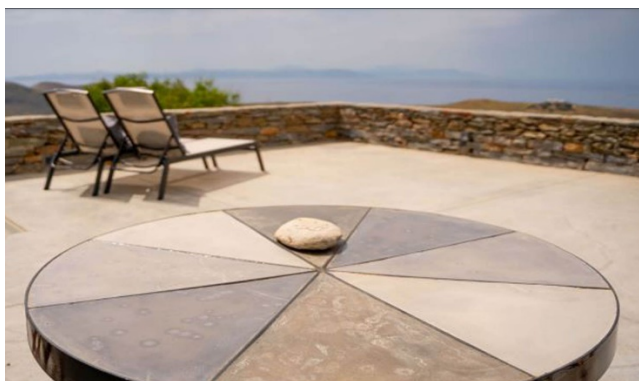

Τόσο ο σκληρυντής **Sikafloor®-3 QuartzTop GR** όσο και το βελτιωτικό ωρίμανσης **Sikafloor® ProSeal W** φέρουν Δήλωση Επιδόσεων και σήμανση CE.

Διακοσμητική τσιμεντοειδής επίστρωση δαπέδου & τοίχων χώρων φιλοξενίας: Για τη διαμόρφωση του εσωτερικού των δωματίων, των τοίχων, του δαπέδου και των μπάνιων, χρησιμοποιήθηκε η τσιμεντοειδής διακοσμητική επίστρωση **SikaDecor®-803 Plus**. Το **SikaDecor®-803 Plus** αποτελεί 2-συστατικών τσιμεντοειδές κονίαμα, τροποποιημένο με πολυμερή, επιλεγμένα αδρανή και πρόσμικτα, για εξομάλυνση επιφανειών. Χάρης στην ειδική του σύσταση έχει ιδιαίτερα περιορισμένη συρρίκνωση και διαμορφώνει ενιαία επιφάνεια που προσφέρει ευκολία τελικής αισθητικής διαμόρφωσης ανάλογα με την αίσθηση που επιθυμεί ο αρχιτέκτονας και ο ιδιοκτήτης.