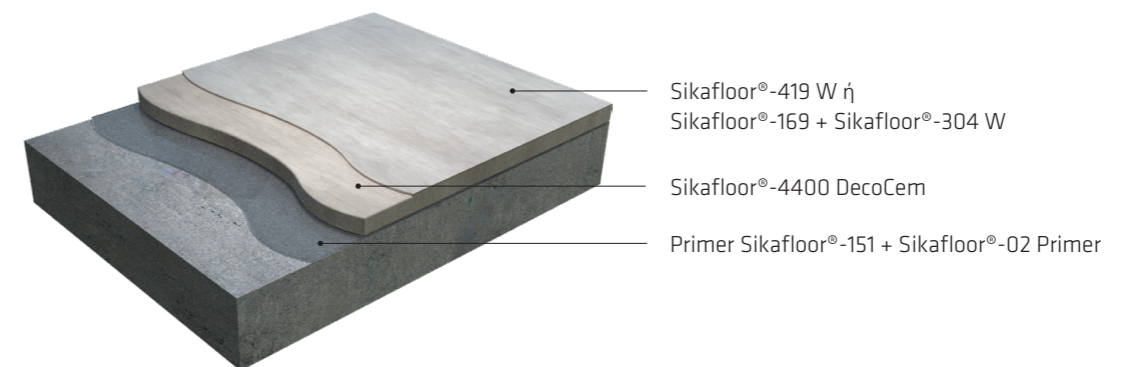

Grey + Sikafloor®-419 W

Grey + Sikafloor®-169 + Sikafloor®-304 W

ΤΕΧΝΙΚΕΣ ΠΛΗΡΟΦΟΡΙΕΣ

Σημαντικές πληροφορίες σχετικά με τις προδιαγραφές του συστήματος

- **Ανθεκτικότητα:** Επιφάνεια που διαρκεί στις επιδράσεις του χρόνου και με αντοχή στην καθημερινή καταπόνηση
- **Εύκολο στη συντήρηση:** Επιφάνεια χωρίς αρμούς που συμβάλλει στον εύκολο καθαρισμό και διατήρηση της υγιεινής
- **Ολοκληρωμένο σύστημα εφαρμογής:** Με αυξημένη αντοχή σε κοινούς λεκέδες και έντονη κυκλοφορία
- **Υγιεινές συνθήκες διαβίωσης:** Με χαμηλές εκπομπές Π.Ο.Ε. (VOC) και μη αντιδραστική χημεία για βελτιωμένη ποιότητα αέρα σε εσωτερικούς χώρους

ΣΥΣΤΗΜΑ Sikafloor® DecoCem CS-44

Πάχος στρώσης	5 - 10 mm
Ανθεκτικό σε ροδάκια καρέκλας	Ναι
Κατάλληλο για ενδοδαπέδια θέρμανση	Ναι
Ολισθηρότητα	Πολύ χαμηλή (στεγνή επιφάνεια)
Διαθέσιμες αποχρώσεις του Sikafloor®-4400 DecoCem	Ivory, Light Grey, Grey