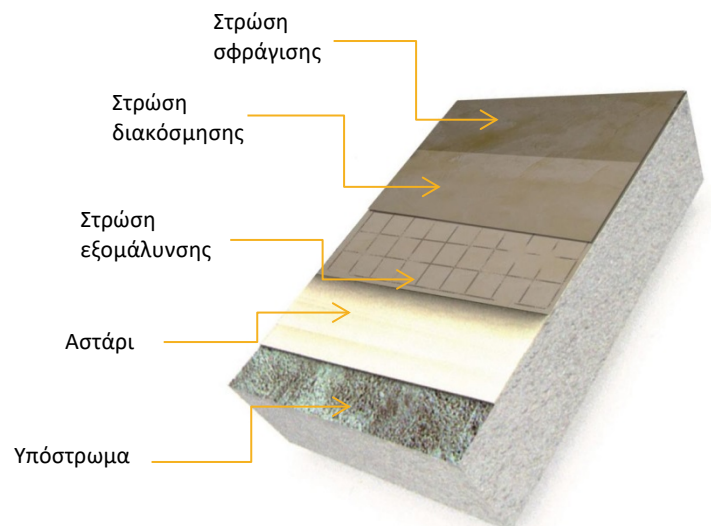

ΔΙΑΤΑΞΗ ΣΥΣΤΗΜΑΤΟΣ

Το σύστημα αποτελείται από:

- Αστάρι υδατικής βάσης **SikaTop®-10** ή **Sika® Primer-11 W**
- Στρώση εξομάλυνσης **SikaDecor®-803 Nature** στην οποία γίνεται εγκιβωτισμός αντι-αλκαλικού πλέγματος **Sika® FiberNet**
- Διακοσμητική στρώση μικροτσιμεντού **SikaDecor®-801 Nature**, με δυνατότητα ανάμειξης με χρωστικές
- Στρώση σφράγισης με πολυουρεθανική βαφή υδατικής βάσης **Sikafloor®-304 W** (2-συστατικών) ή εποξειδική βαφή βάσεως διαλύτη 2-συστατικών **Sikafloor®-169** (2-συστατικών) ή πολυουρεθανική βαφή βάσεως διαλύτη **Sikafloor®-410** (1-συστατικού).