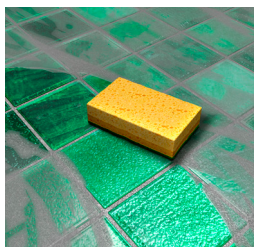

BUILDING TRUST

SikaCeram® StarGrout

ΥΨΗΛΗΣ ΑΠΟΔΟΣΗΣ ΔΙΑΚΟΣΜΗΤΙΚΟΣ ΕΠΟΞΕΙΔΙΚΟΣ
ΑΡΜΟΣΤΟΚΟΣ 2 ΣΥΣΤΑΤΙΚΩΝ ΓΙΑ ΑΡΜΟΥΣ ΠΛΑΤΟΥΣ
1-15 MM

Λάμψη 5 Αστέρων!

SikaCeram® StarGrout

Υψηλής απόδοσης διακοσμητικός εποξειδικός αρμόστοκος
2 συστατικών για αρμούς πλάτους 1-15 mm

ΛΕΠΤΟΜΕΡΕΙΕΣ ΕΦΑΡΜΟΓΗΣ

ΒΗΜΑ 1 :

Αναμίξτε το υγρό (Συστ. Β) με την πάστα (Συστ. Α) χρησιμοποιώντας αναμεικτήρα σε χαμηλές στροφές.

ΒΗΜΑ 2:

Απλώστε το υλικό με ειδική ραστιχένια σπάτουλα

ΒΗΜΑ 3 :

Χρησιμοποιώντας βρεγμένο σφουγγάρι απομακρύνετε τη πλεονάζουσα ποσότητα υλικού κάνοντας κυκλικές κινήσεις στην επιφάνεια.

ΕΠΙΛΕΞΤΕ ΤΗΝ ΕΜΦΑΝΙΣΗ ΤΟΥ ΑΡΜΟΥ ΣΑΣ!

Ο εποξειδικός αρμόστοκος SikaCeram® StarGrout είναι διαθέσιμος σε 10 αποχρώσεις:

■ Light Grey

■ White

■ Manhattan

■ Jasmine

■ Ash

■ Beige