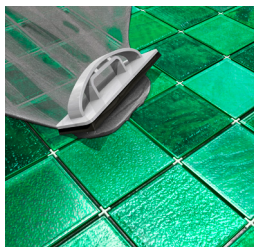

BUILDING TRUST

SikaCeram® StarGrout

ΥΨΗΛΗΣ ΑΠΟΔΟΣΗΣ ΔΙΑΚΟΣΜΗΤΙΚΟΣ ΕΠΟΞΕΙΔΙΚΟΣ
ΑΡΜΟΣΤΟΚΟΣ 2 ΣΥΣΤΑΤΙΚΩΝ ΓΙΑ ΑΡΜΟΥΣ ΠΛΑΤΟΥΣ
1-15 MM

Λάμψη 5 Αστέρων!

SikaCeram® StarGrout

Υψηλής απόδοσης διακοσμητικός εποξειδικός αρμόστοκος
2 συστατικών για αρμούς πλάτους 1-15 mm

ΛΕΠΤΟΜΕΡΕΙΕΣ ΕΦΑΡΜΟΓΗΣ

ΒΗΜΑ 1 :

Αναμίξτε το υγρό (Συστ. Β) με την πάστα (Συστ. Α) χρησιμοποιώντας αναμεικτήρα σε χαμηλές στροφές.

ΒΗΜΑ 2:

Απλώστε το υλικό με ειδική ραστιχένια σπάτουλα

ΒΗΜΑ 3 :

Χρησιμοποιώντας βρεγμένο σφουγγάρι απομακρύνετε τη πλεονάζουσα ποσότητα υλικού κάνοντας κυκλικές κινήσεις στην επιφάνεια.

ΕΠΙΛΕΞΤΕ ΤΗΝ ΕΜΦΑΝΙΣΗ ΤΟΥ ΑΡΜΟΥ ΣΑΣ!

Ο εποξειδικός αρμόστοκος SikaCeram® StarGrout είναι διαθέσιμος σε 10 αποχρώσεις:

■ Light Grey

■ White

■ Manhattan

■ Jasmine

■ Ash

■ Beige