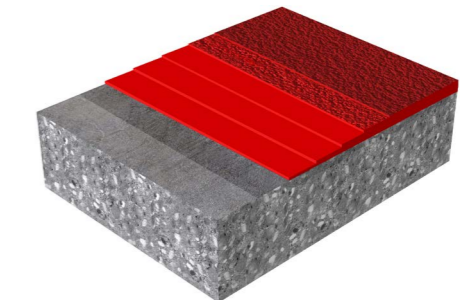

Sikafloor® MultiCoat AB-10

ΔΙΑΤΑΞΗ ΣΥΣΤΗΜΑΤΟΣ:

Αστάρη: 1 x Sikafloor®-154 W
Βασική στρώση: 2 x Sikafloor®-2100
+ χαλαζιακή άμμος 0,1-0,3 mm
Βαφή σφράγισης: 2 x Sikafloor®-2100

ΧΡΗΣΕΙΣ:

- Χώροι αθλητικών δραστηριοτήτων πολλαπλών χρήσεων, μεσαίας καταπόνησης/χρήσης
- Αθλητικές εγκαταστάσεις σε σχολικά συγκροτήματα
- Ποδηλατόδρομοι