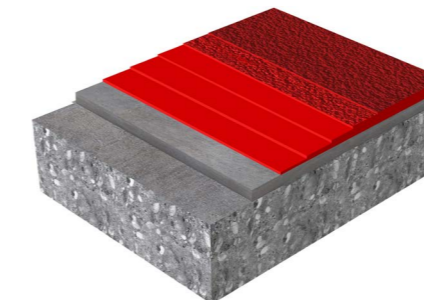

Sikafloor® MultiCoat AB-11

ΔΙΑΤΑΞΗ ΣΥΣΤΗΜΑΤΟΣ:

Στρώση εξομάλυνσης: 1 x Sikafloor®-2040
Βασική στρώση: 2 x Sikafloor®-2100
+ χαλαζιακή άμμος 0,1-0,3 mm
Βαφή σφράγισης: 2 x Sikafloor®-2100

ΧΡΗΣΕΙΣ:

- Χώροι αθλητικών δραστηριοτήτων πολλαπλών χρήσεων, μεσαίας καταπόνησης/χρήσης
- Αθλητικές εγκαταστάσεις σε σχολικά συγκροτήματα
- Ποδηλατόδρομοι