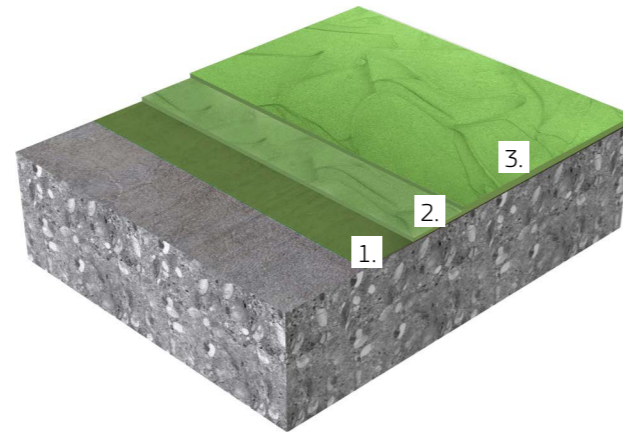

ΒΙΩΣΙΜΟΤΗΤΑ

Κατά τη διαδικασία ανάπτυξης του συστήματος, εξασφαλίσαμε ότι πληροί τις αυστηρότερες απαιτήσεις εκπομπών σωματιδίων και πτητικών οργανικών ενώσεων, καθώς και συμμόρφωσης με άλλες περιβαλλοντικές απαιτήσεις, τόσο για την προστασία του εφαρμοστή, όσο και του ιδιοκτήτη και των ενοίκων του κτιρίου, σε ό,τι αφορά θέματα οικολογίας, υγιεινής και ασφάλειας.

ΜΑΤ ΤΕΛΙΚΗ ΕΠΙΦΑΝΕΙΑ

Μέρος του συστήματος Sika Comfortfloor® Marble FX είναι η νέα τελική στρώση Sikafloor®-306 W, που προσδίδει στην επιφάνεια κομψή, ματ όψη, εύκολη στη συντήρηση και τον καθαρισμό.

Sikafloor®-3000 FX - Βασική στρώση του συστήματος Sika Comfortfloor® Marble FX

Η πρόσφατα εξελιγμένη βασική στρώση, προσφέρει αρκετά πλεονεκτήματα κατά τη διάρκεια της εφαρμογής στο συνεργείο, αλλά και στον τελικό χρήστη/στους ενοίκους του κτιρίου:

- 2 συστατικών, αλειφατική πολυουρεθάνη
- Χωρίς διαλύτες
- Αυτοεπιπεδούμενη στρώση
- Πολύ χαμηλές εκπομπές VOC
- Μαλακή στο πάτημα
- Άνετη αίσθηση βαδίσματος
- Μόνιμα ελαστική
- Πολύ καλή αντοχή σε κιτρινισμό
- Διακοσμητική στρώση, λόγω των ειδικών χρωστικών που περιέχει
- Εύκολη στην εφαρμογή

Στρώση	Προϊόν
1. Αστάρι	Sikafloor®-150/-151/-160/-161
2. Βασική στρώση	Sikafloor®-3000 FX
3. Στρώση σφράγισης	Sikafloor®-306 W

Sikafloor®-306 W - Διαφανής στρώση σφράγισης του συστήματος Sika Comfortfloor® Marble FX

Το Sikafloor®-306 W είναι η πλέον πρόσφατη στρώση σφράγισης που συμπληρώνει τη σειρά προϊόντων Sika Comfortfloor®.

Η τελική όψη προσδίδει απόλυτα ματ αίσθηση σε σχέση με τις υπάρχουσες στρώσεις σφράγισης, ιδιότητα που διαμορφώνει ιδιαίτερα κομψή τελική επιφάνεια και καθιστά το δάπεδο με σύστημα Sika Comfortfloor® Marble FX εντυπωσιακό. Επιπρόσθετα είναι ελαστική και ως εκ τούτου έχει πολύ καλή συμπεριφορά σε σημειακές φορτίσεις.

Βασικά πλεονεκτήματα:

- 2 συστατικών, αλειφατική πολυουρεθάνη
- Πολύ χαμηλές εκπομπές VOC, αδύναμη οσμής
- Υδατικής βάσης
- Εύκολη στην εφαρμογή
- Καλή αντοχή σε υπεριώδη ακτινοβολία και κιτρινισμό
- Ελαστική, ανθεκτική σε σημειακές φορτίσεις
- Εύκολη στον καθαρισμό