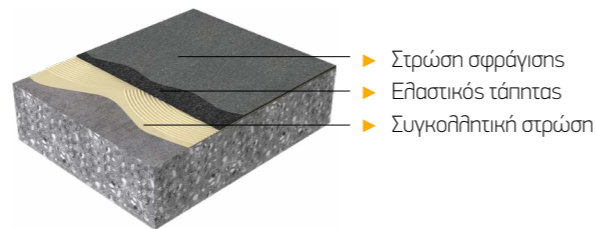

ΑΝΑΠΤΥΓΜΑ ΣΥΣΤΗΜΑΤΟΣ Sika Comfortfloor®:

ΕΠΙΛΟΓΕΣ ΤΕΛΙΚΗΣ ΕΠΙΦΑΝΕΙΑΣ

ΕΝΙΑΙΑΣ ΑΠΟΧΡΩΣΗΣ

ΔΙΑΚΟΣΜΗΤΙΚΟ (ΜΕ ΕΠΙΠΑΣΗ ΕΓΧΡΩΜΩΝ ΦΟΛΙΔΩΝ)

ΕΠΙΛΟΓΕΣ ΒΑΣΙΚΗΣ ΣΤΡΩΣΗΣ

ΧΩΡΙΣ ΤΑΠΗΤΑ

ΜΕ ΗΧΟΜΟΝΩΤΙΚΟ ΤΑΠΗΤΑ

| ΣΥΣΤΗΜΑ | PS23 | PS24 | PS65 | PS66 | PS27 |
|------------------------|------|------|------|------|------|
| Ενιαίας απόχρωσης | ■ | | | | ■ |
| Διακοσμητικό | | ■ | | ■ | |
| Με τάπητα | | | ■ | ■ | |
| ΟΔΗΓΟΣ ΕΠΙΛΟΓΗΣ | | | | | |
| Καθιστικό | *** | *** | * | * | * |
| Υπνοδωμάτιο | *** | *** | *** | *** | * |
| Κουζίνα | ** | ** | * | * | *** |
| Μπάνιο | ** | ** | *** | *** | *** |