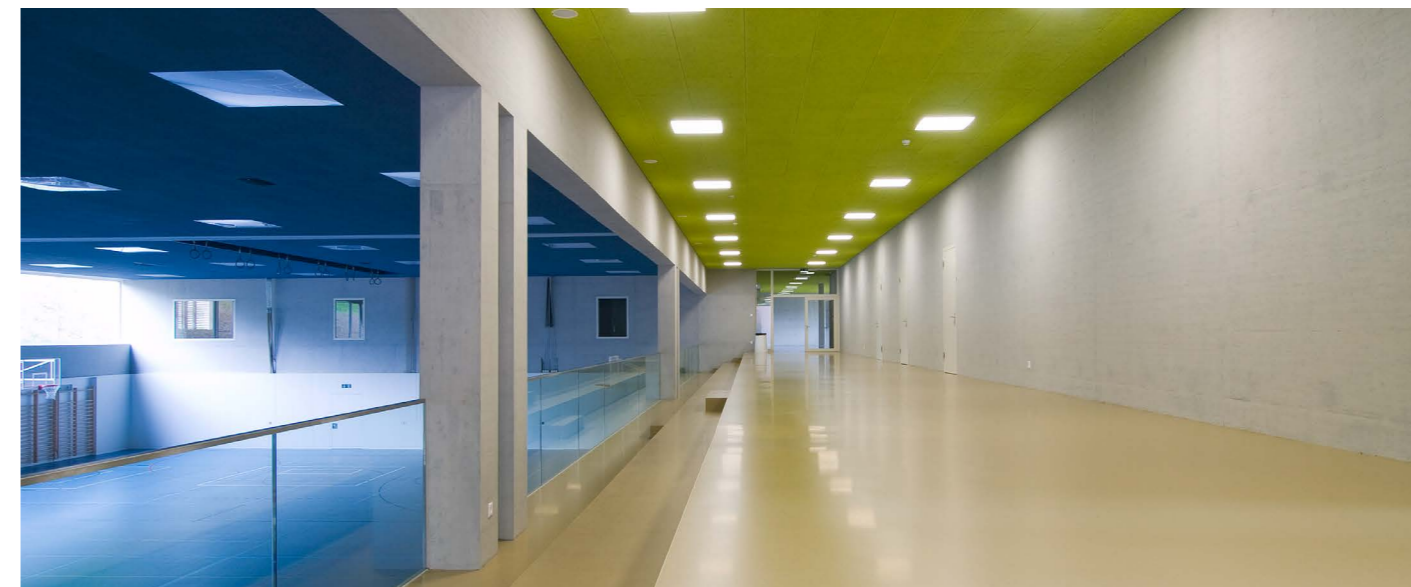

ΧΡΩΜΑΤΙΚΕΣ ΕΠΙΛΟΓΕΣ ΣΥΣΤΗΜΑΤΩΝ Sika Comfortfloor®