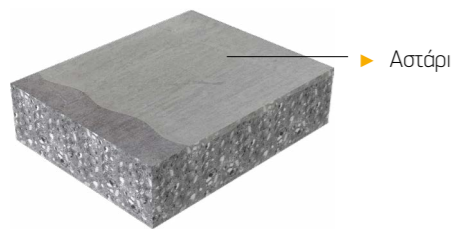

ΑΝΑΠΤΥΓΜΑ ΣΥΣΤΗΜΑΤΟΣ Sika Comfortfloor®:

ΕΠΙΛΟΓΕΣ ΤΕΛΙΚΗΣ ΕΠΙΦΑΝΕΙΑΣ

ΕΝΙΑΙΑΣ ΑΠΟΧΡΩΣΗΣ

ΔΙΑΚΟΣΜΗΤΙΚΟ (ΜΕ ΕΠΙΠΑΣΗ ΕΓΧΡΩΜΩΝ ΦΟΛΙΔΩΝ)

ΕΠΙΛΟΓΕΣ ΒΑΣΙΚΗΣ ΣΤΡΩΣΗΣ

ΧΩΡΙΣ ΤΑΠΗΤΑ

ΜΕ ΗΧΟΜΟΝΩΤΙΚΟ ΤΑΠΗΤΑ

| ΣΥΣΤΗΜΑ | PS23 | PS24 | PS65 | PS66 | PS27 |
|------------------------|------|------|------|------|------|
| Ενιαίας απόχρωσης | ■ | | | | ■ |
| Διακοσμητικό | | ■ | | ■ | |
| Με τάπητα | | | ■ | ■ | |
| ΟΔΗΓΟΣ ΕΠΙΛΟΓΗΣ | | | | | |
| Καθιστικό | *** | *** | * | * | * |
| Υπνοδωμάτιο | *** | *** | *** | *** | * |
| Κουζίνα | ** | ** | * | * | *** |
| Μπάνιο | ** | ** | *** | *** | *** |