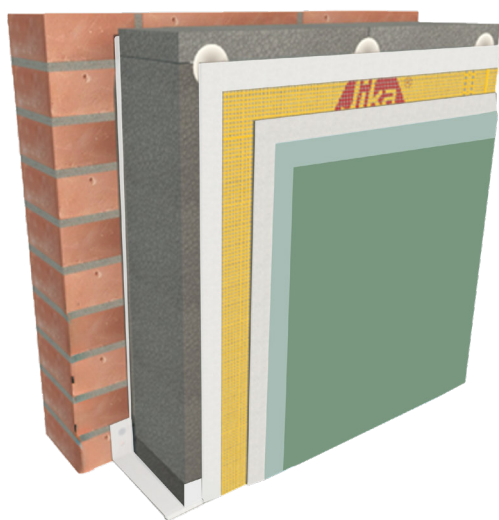

Πλεονεκτήματα:

- Αισθητική αναβάθμιση προσόψεων
- Βέλτιστη ενεργειακή απόδοση για εξοικονόμηση ενέργειας & κόστους
- Μακροχρόνια αντοχή στις καιρικές συνθήκες
- Εύκολη & καθαρή εφαρμογή – γρήγορη τοποθέτηση χωρίς κόπο
- Υψηλή ποιότητα φινιρίσματος για άψογη τελική επιφάνεια
- Πλούσια παλέτα χρωμάτων με επιλογές για κάθε αρχιτεκτονικό σχεδιασμό