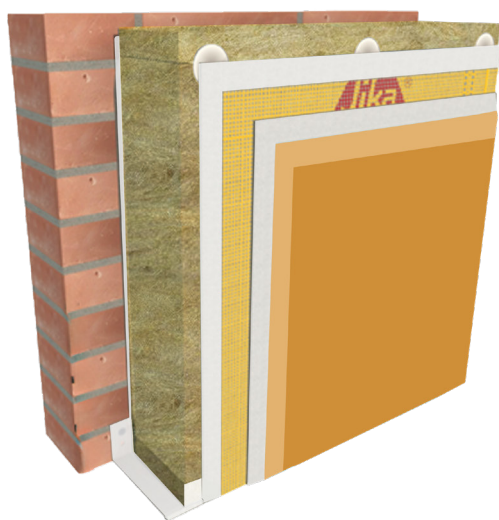

Πλεονεκτήματα:

- Μη αναφλέξιμο σύστημα (A2-s1-d0) για μέγιστη αντίδραση έναντι φωτιάς & ασφάλεια
- Προστασία έναντι κρούσης (Κατηγορία I) για υψηλή αντοχή σε μηχανικές καταπονήσεις
- Ηχοαπορροφητικές & ηχομονωτικές ιδιότητες – περιορισμός ενοχλητικών θορύβων & βελτίωση της ακουστικής άνεσης
- Μακροχρόνια αντοχή και σταθερή απόδοση σε βάθος χρόνου
- Συμβολή στην ενεργειακή απόδοση – προστασία & εξοικονόμηση ενέργειας
- Αισθητική αναβάθμιση με διακριτικό φινίρισμα