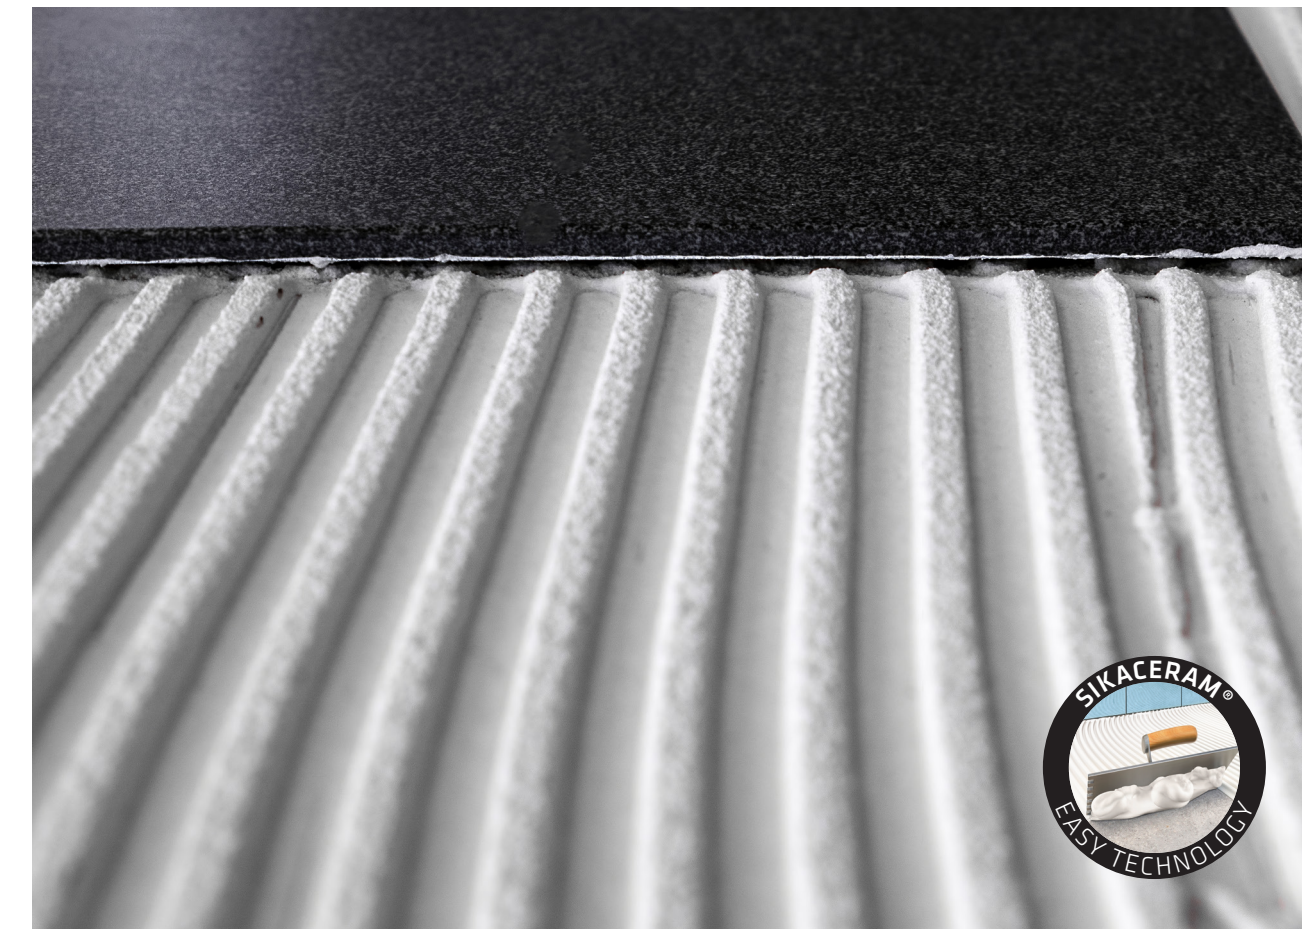

ΓΙΑ ΠΕΡΙΣΣΟΤΕΡΕΣ ΠΛΗΡΟΦΟΡΙΕΣ

ΚΑΝΕ ΤΗ ΖΩΗ ΣΟΥ ΕΥΚΟΛΗ!

SikaCeram® EASY TECHNOLOGY

Η Sika φέρνει μία νέα σειρά από κόλλες πλακιδίων νέας τεχνολογίας: SikaCeram® Easy Technology. Προϊόντα με **πλούσια, κρεμώδη υφή** και **εύκολη εφαρμογή** - για να κάνουν τη ζωή του εφαρμοστή εύκολη!